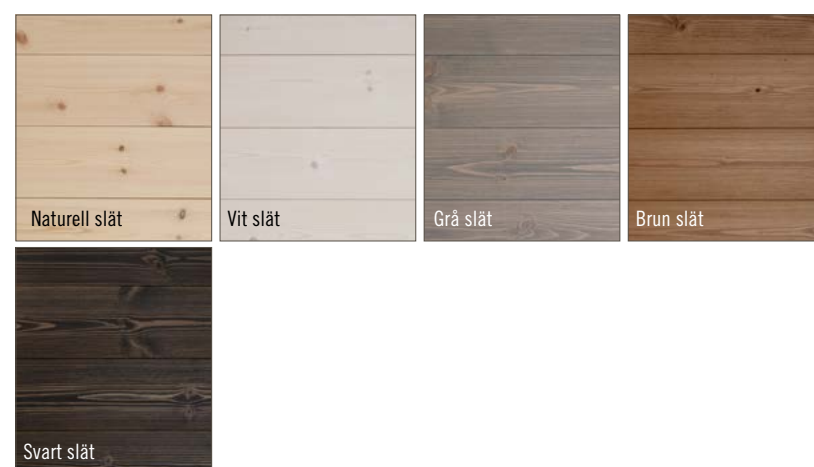

Klassisk. Setra Trägolv, hyklad furu, vit hårdvaxolja.

Klassisk. Setras klassiska trägolv passar i de flesta miljöer. Golven är tidlösa och hållbara. De har en släthyklad varm yta som ger en särskild atmosfär. Golven är lätta att anpassa till din inredning och smak. Du kan välja mellan vit, svart och grå eller en varmt brun färg.

Klassiska trägolv är massiva, vackra och genuina. Du får uppleva känslan av äkta trä och får ta del av naturen i ditt hem. Massiva trägolv har spridit glädje och varit uppskattade i århundraden. Generation efter generation har bekräftat att de är här för att stanna.