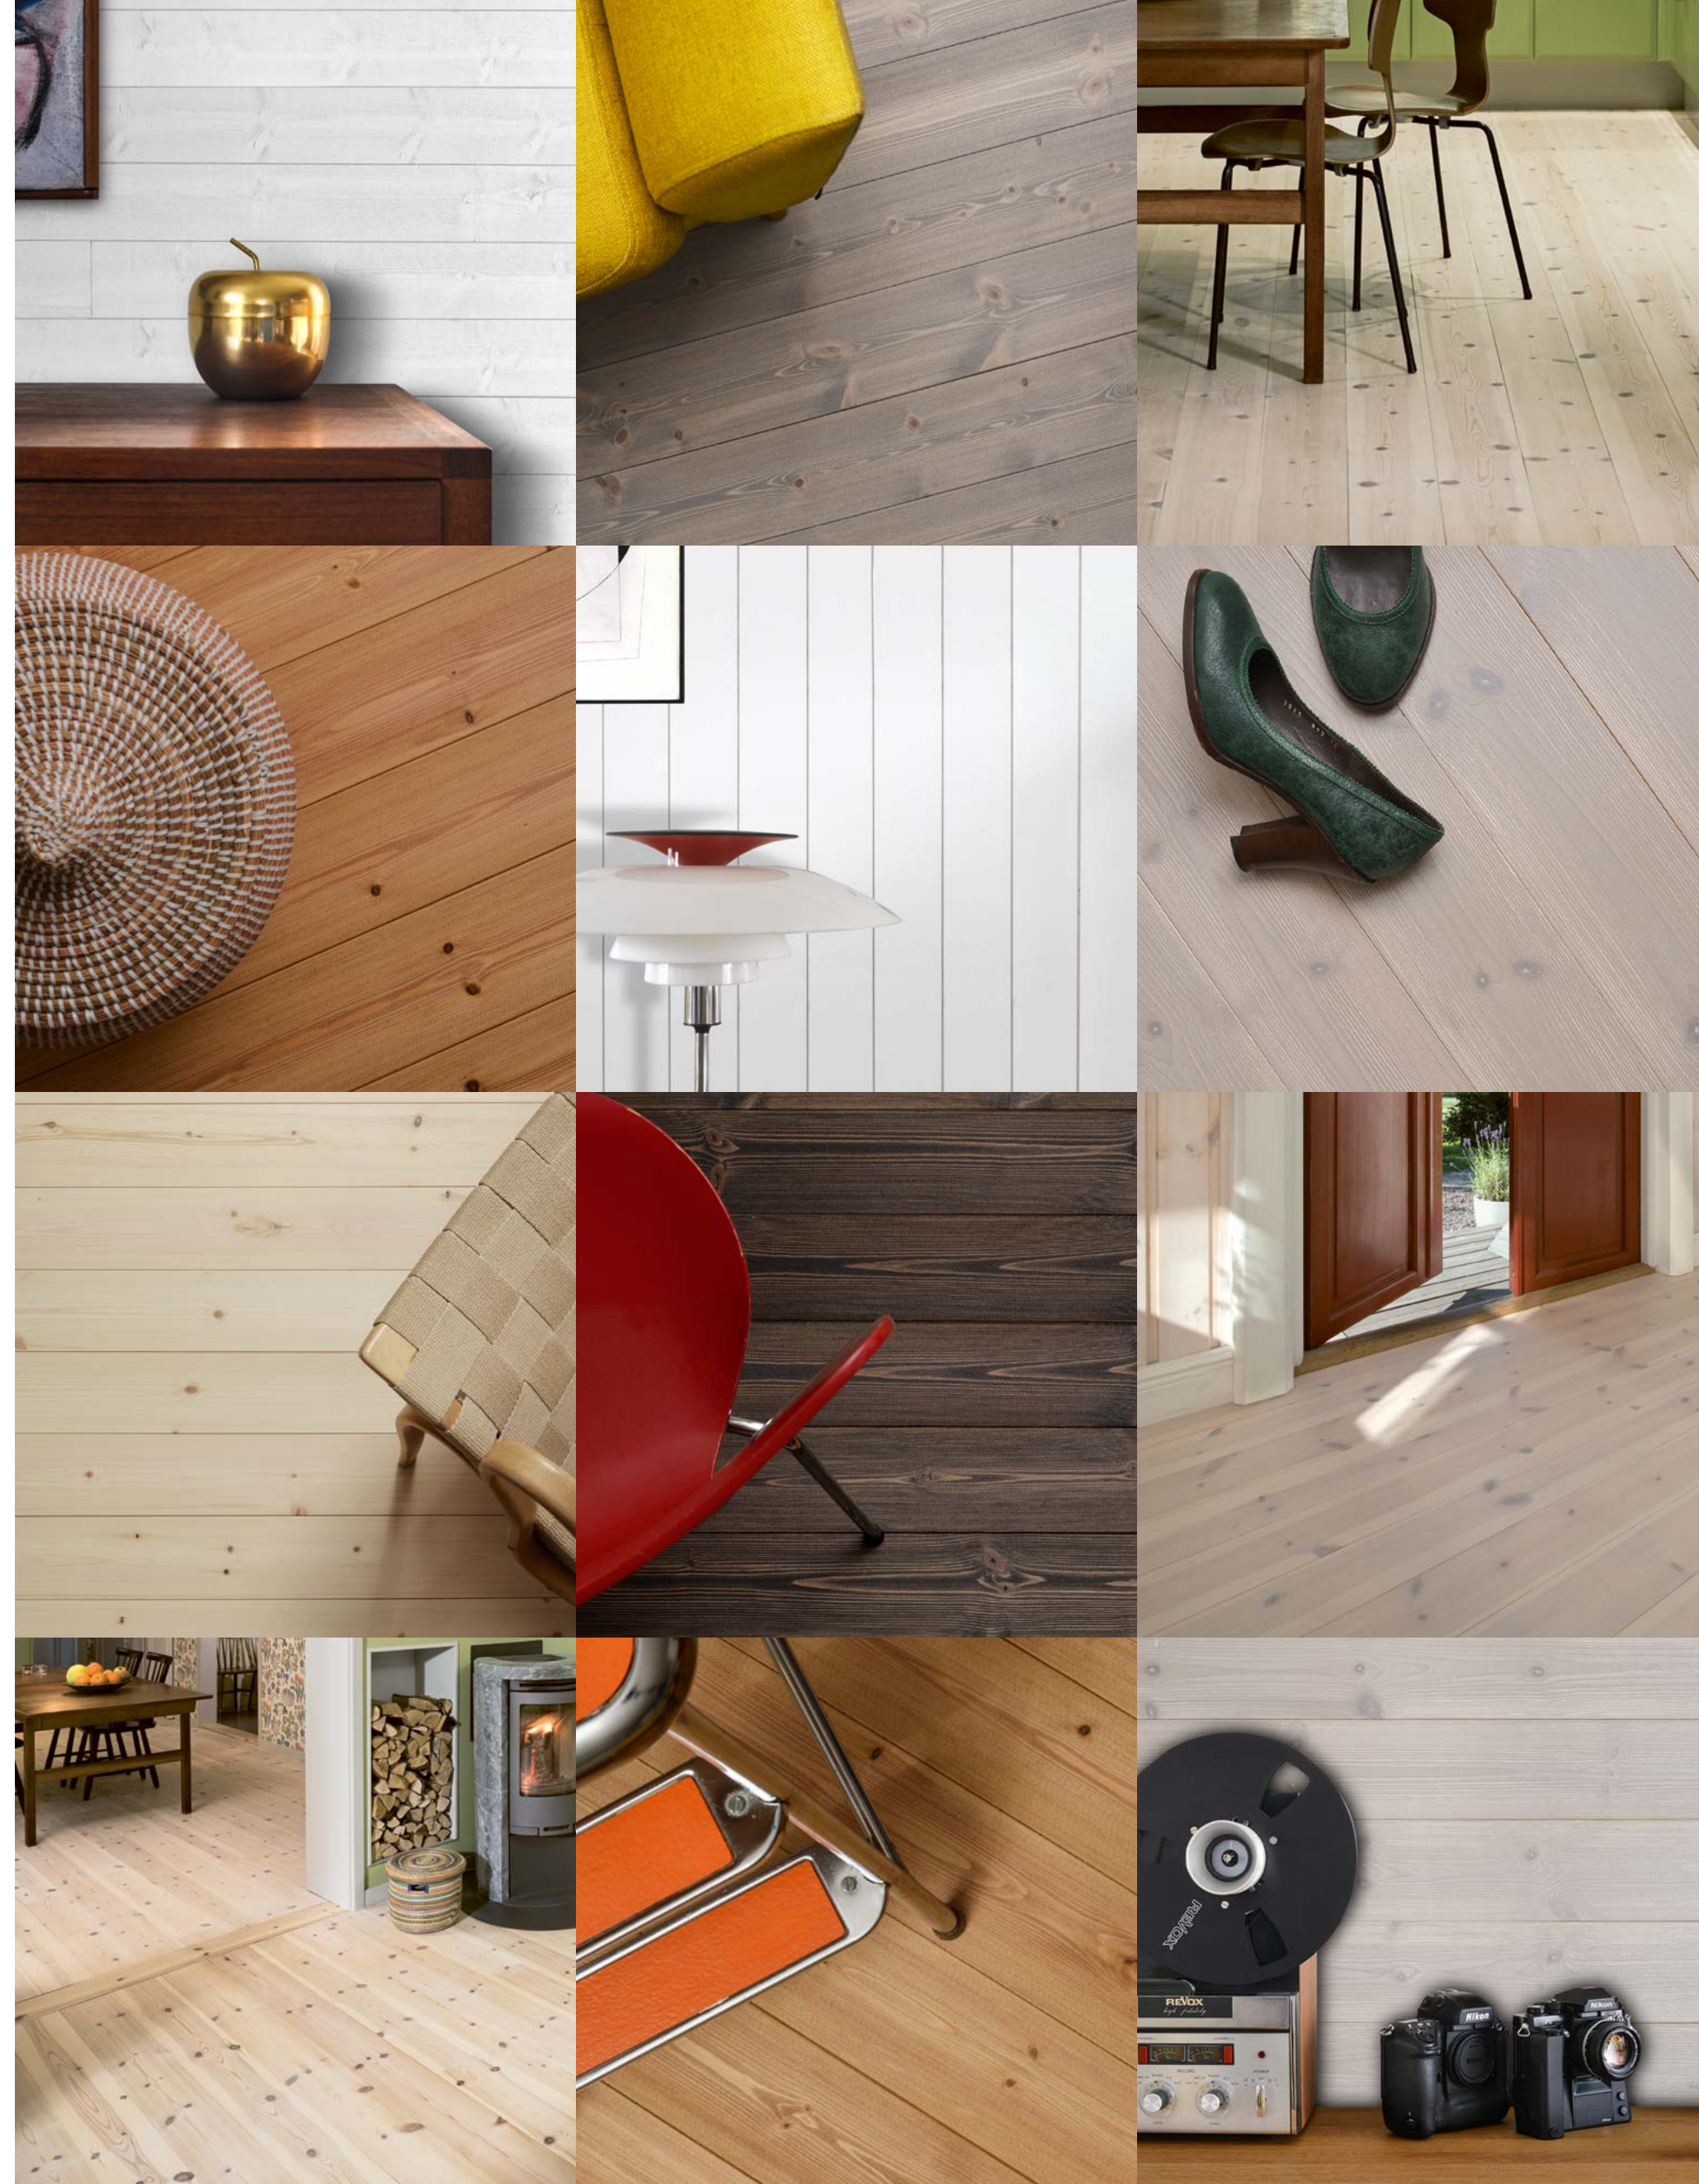

Setras trägolv och innerpanel är tidlösa, unika och äkta. I vår nya kollektion hittar du golv och panel som uttrycker din personlighet och som sätter din egen prägel på hemmet.

Setra trägolv och innerpanel är ytbehandlade med Osmo hårdvaxolja och färdiga att tas i bruk direkt efter montering. Osmo är en ledande och välkänd tillverkare av ytbehandlingsprodukter som håller en mycket hög kvalitet. Underhållsprodukter från Osmo finns tillgängliga inom bygg/golv- och färghandeln med ett brett sortiment och tydliga instruktioner. Lätt att hitta och lätt att underhålla. Osmo olja och vaxer tas från växtriket, denna unika kombination bevarar och skyddar ytan på ett effektivt och miljövänligt sätt.

Hårdvaxolja är en idealisk ytbehandling för ytor som utsätts för hårt slitage. Det passar speciellt bra för massiva trägolv. Den är också vattenavvisande och tålig mot spill av vin, öl, läsk och vatten med mera. Dessutom bevarar hårdvaxoljan träets naturliga karaktär.